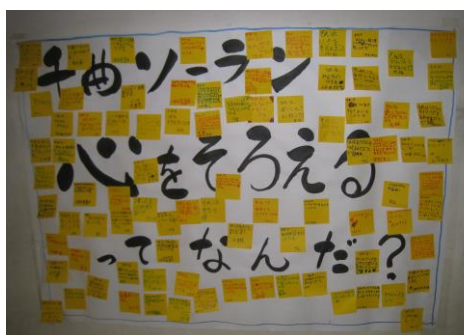

開校80周年記念運動会開催

9月17日(土)、暑いくらいの秋晴れの中、令和4年度開校80周年記念運動会を開催しました。「児童が主役の運動会」「開校80周年を記念する運動会」を柱に据えながらも、感染症拡大防止・熱中症予防対策にも考慮した開催方法について、保護者や地域の皆様にご理解いただきましたことに感謝申し上げます。

児童会スローガン「勝ち負け関係なく協力し全校が輝ける運動会」のもと、児童の企画・運営による児童会種目、全校が助け合い、励まし合う全校リレーの他、学年や連学年での競技や表現等、運動会を通して、子ども達は練習段階から、支え、励まし合うことの喜び、思うようにならないことに向かうことの厳しさとそれを乗り越えたときの満足感、個性の表現とみんなで揃えることの違いやそれぞれの大切さ等、たくさんのことを学ぶことができました。そして、運動会当日は、各種目や高学年児童の係活動、開校80周年を記念して復活を遂げたPTA種目等を通して、子ども達は、保護者の皆様の応援と協力をいただきながら、一人ひとりが輝いた一日となりました。ありがとうございました。

(日中の一番暑い中、保護者の皆様には、最後まで片づけのご協力をいただきました。)

本当にありがとうございました。)